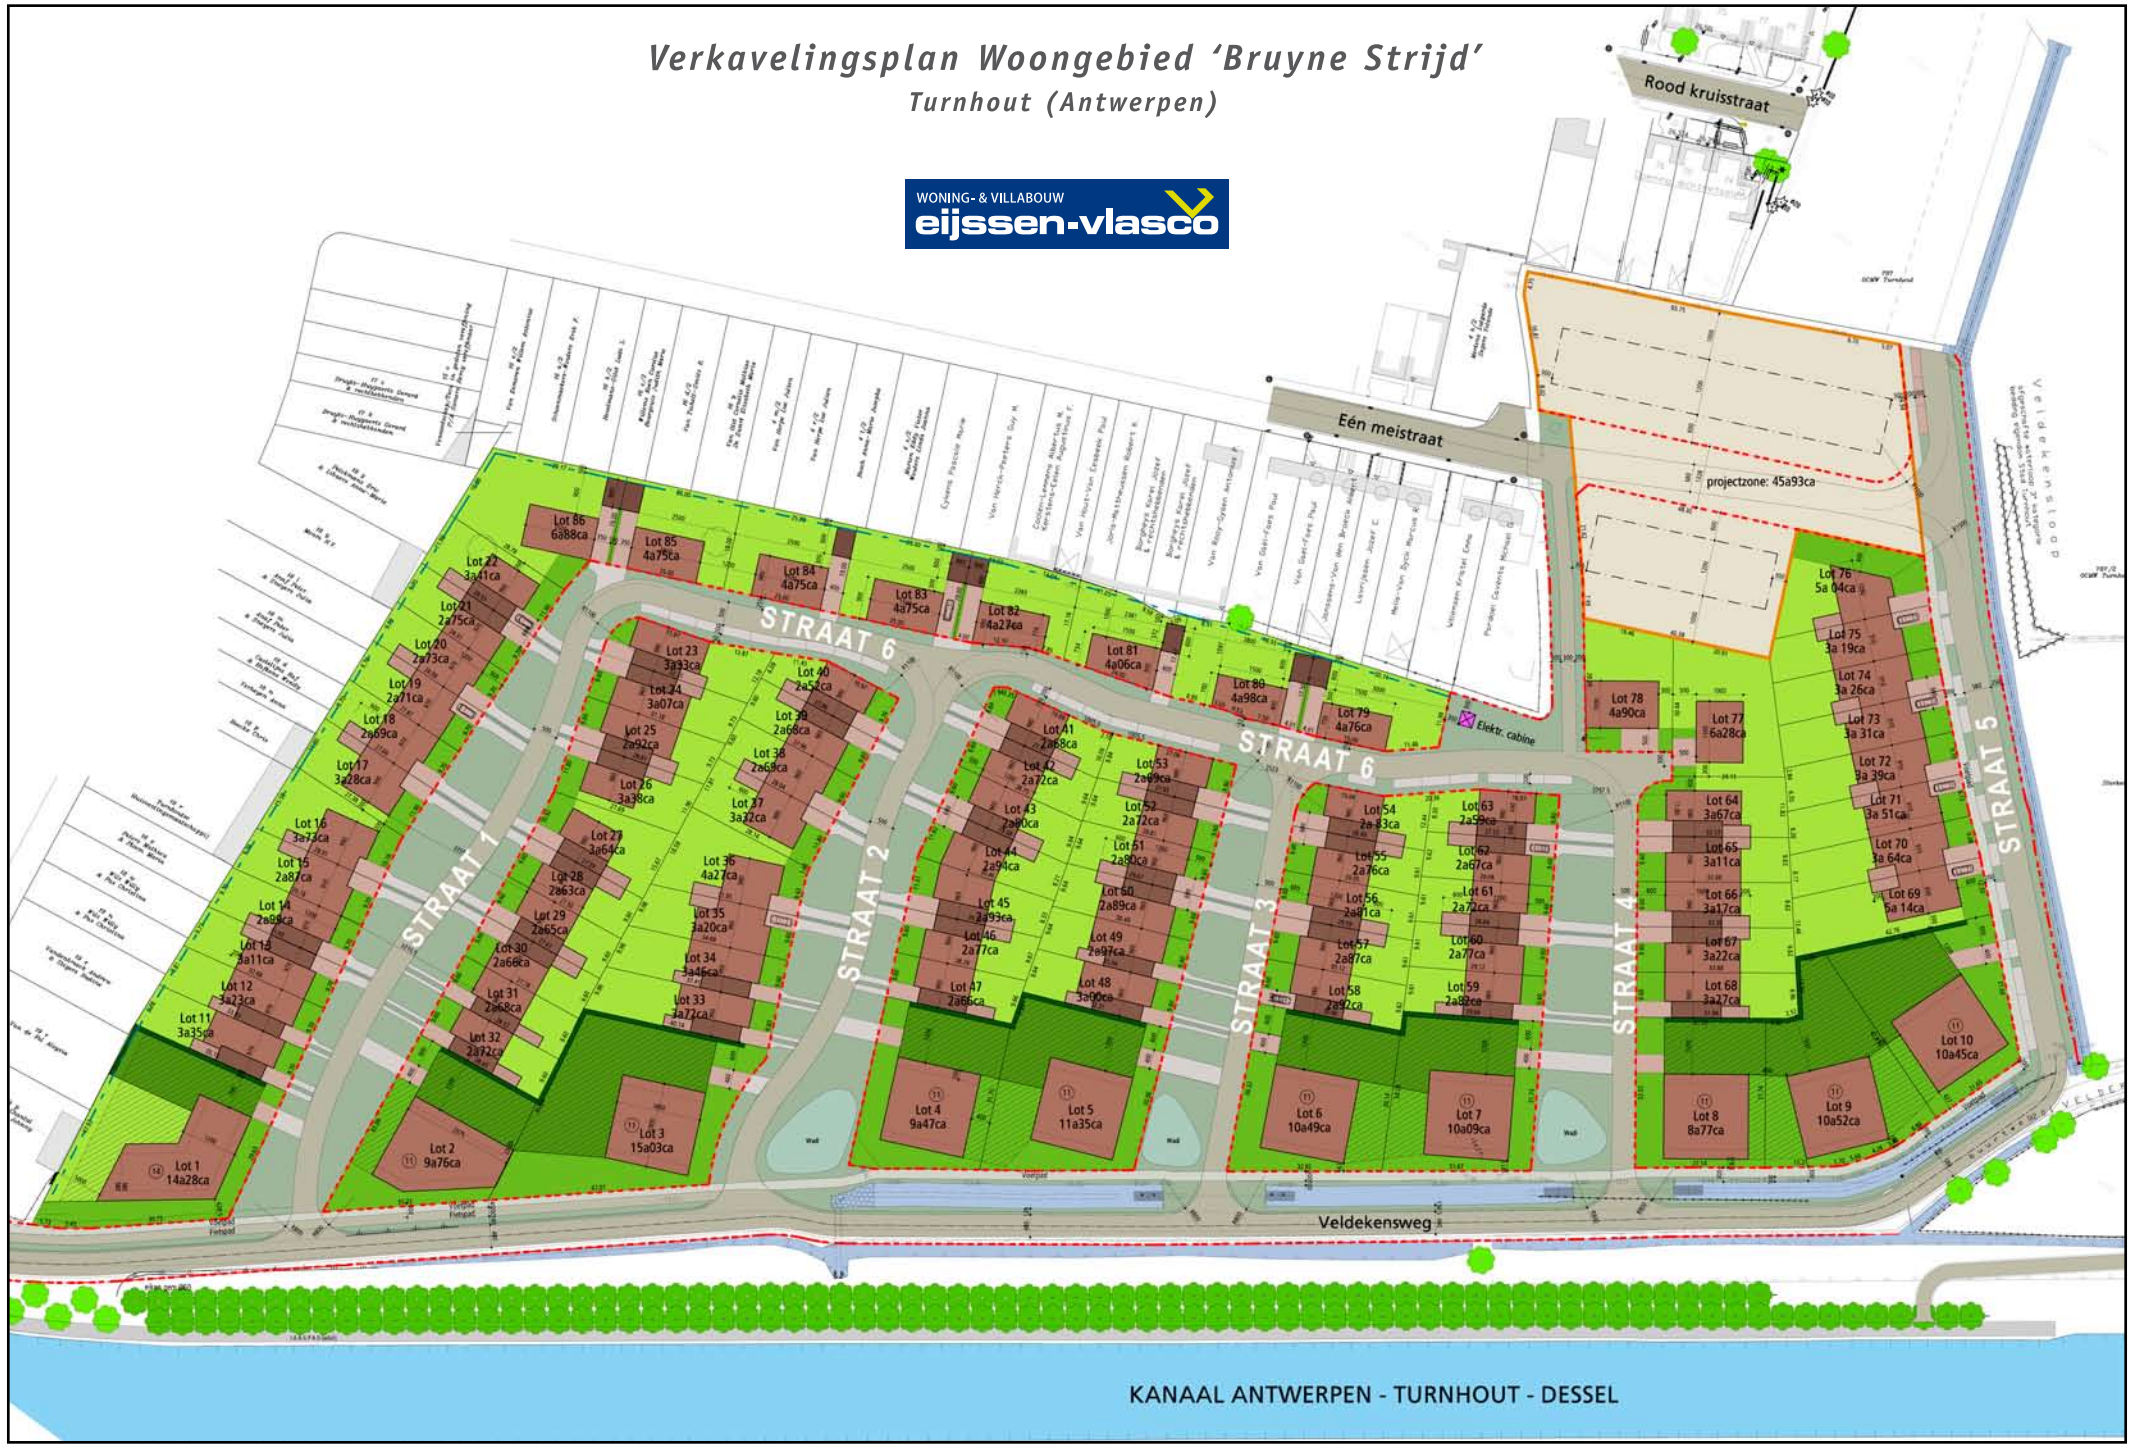

Verkavelingsplan Woongebied 'Bruyne Strijd'

Turnhout (Antwerpen)

KANAAL ANTWERPEN - TURNHOUT - DESSEL