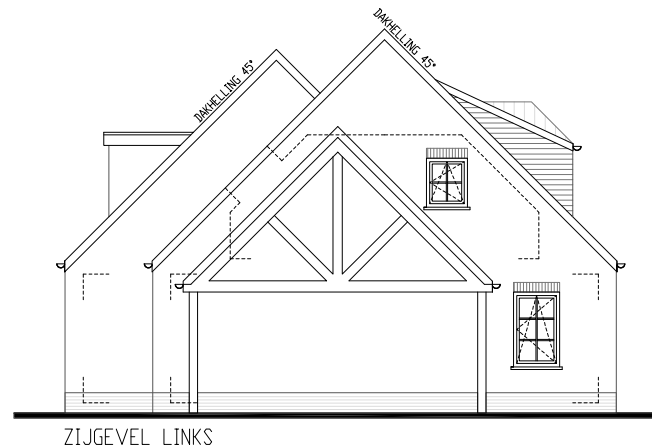

VOORGEVEL

ACHTERGEVEL

ZIJGEVEL RECHTS

ZIJGEVEL LINKS

Architect:	Arch-E Architectuur bvba Heidestraat 59 3550 HEUSDEN-ZOLDER
Projectgegevens:	NIEUWBOUW van 3 GESCHAKELDE WONINGEN
Opdrachtgever:	BOUWGROEP EIJSSEN NV
Status project:	SCHETSONTWERP 03 25-03-2009 archief_1.03