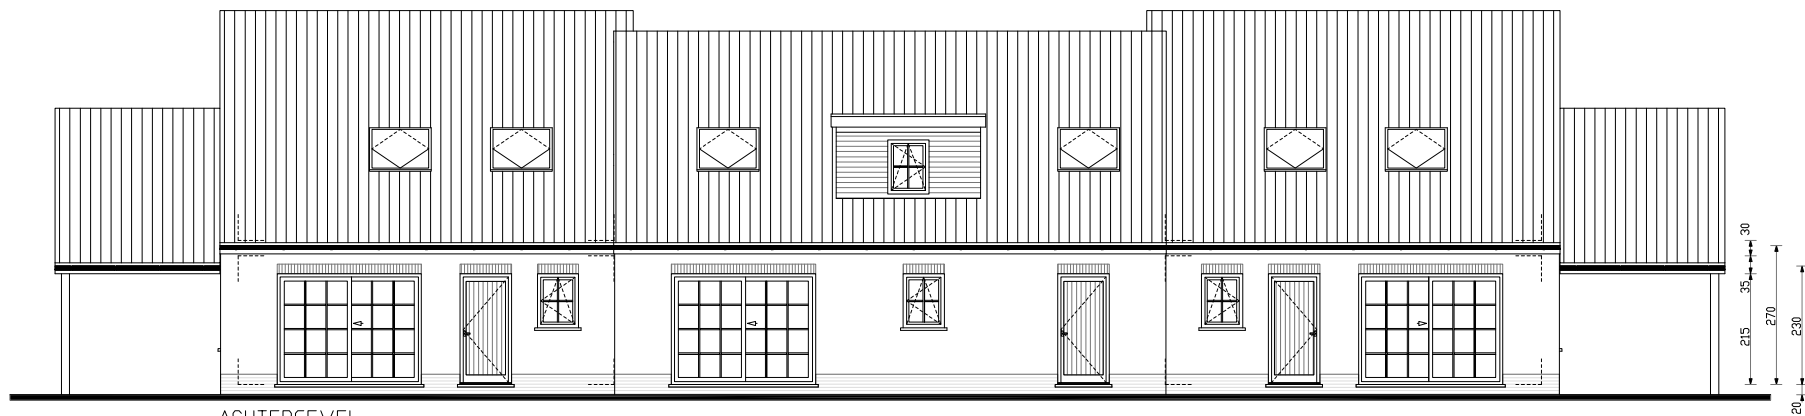

VOORGEVEL

ACHTERGEVEL

ZIJGEVEL RECHTS

ZIJGEVEL LINKS

Architect:	Arch-E Architectuur bvba Heidestraat 59 3550 HEUSDEN-ZOLDER
Projectgegevens:	NIEUWBOUW van 3 GESCHAKELDE WONINGEN
Opdrachtgever:	BOUWGROEP EIJSSEN NV
Status project:	SCHETSONTWERP 03 25-03-2009 archief_1.03