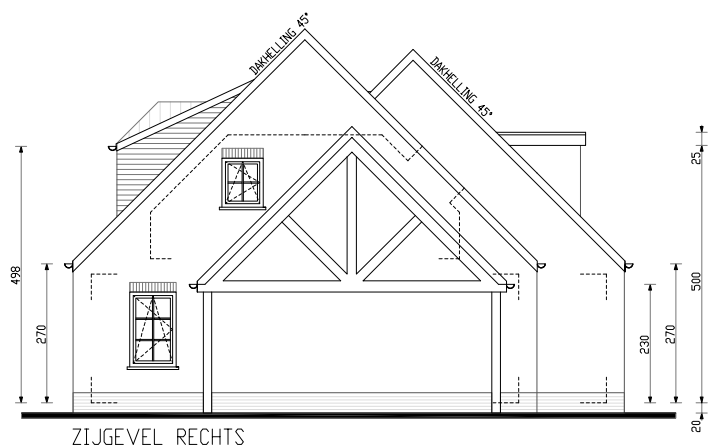

VOORGEVEL

ACHTERGEVEL

ZIJGEVEL RECHTS

ZIJGEVEL LINKS

Architect:	Arch-E Architectuur bvba Heidestraat 59 3550 HEUSDEN-ZOLDER
Projectgegevens:	NIEUWBOUW van 3 GESCHAKELDE WONINGEN
Opdrachtgever:	BOUWGROEP EIJSSEN NV
Status project:	SCHETSONTWERP 03 25-03-2009 archief_1.03