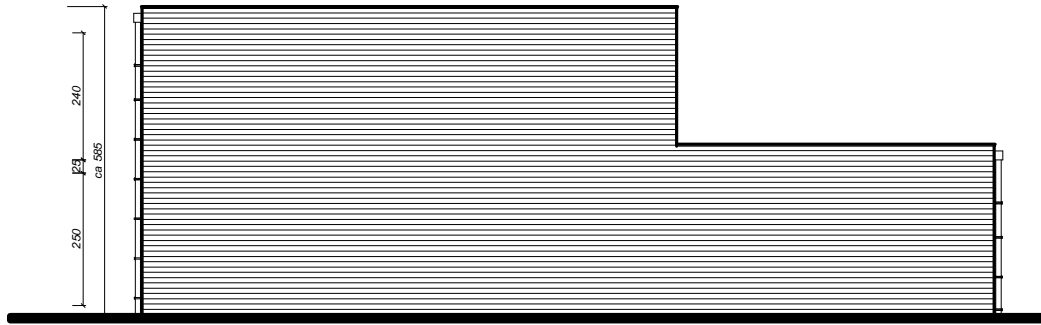

# ontwerp patiowoning verkaveling "Overpelterbaan" te Eksel

rechtergevel

achtergevel

voorgevel

linkergevel