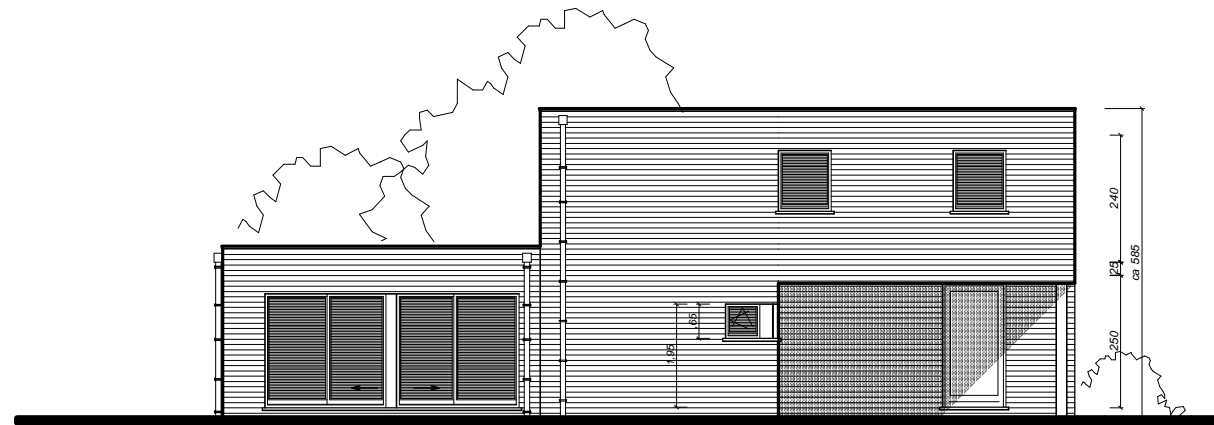

# ontwerp patiowoning verkaveling "Overpelterbaan" te Eksel

rechtergevel

achtergevel

voorgevel

linkergevel