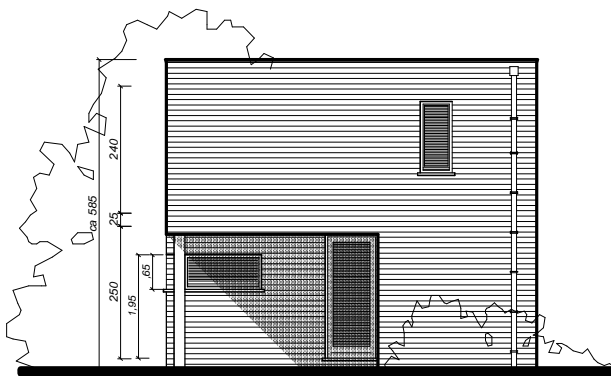

# ontwerp patiowoning verkaveling "Overpelterbaan" te Eksel

rechtergevel

achtergevel

voorgevel

linkergevel